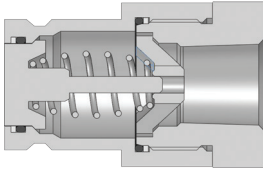

ST-Series Nipples

Female Thread

Size (inch)	Part No.	Thread Size (inch)	Body Material	Weight (kg)	Pkg Qty		Price \$ (ea)
					Bag	Box	
1/4	ST2F2	1/4 - 18 NPTF	Steel	0.07	5	25	130.74
1/4	ST2F2-SS	1/4 - 18 NPTF	316 SS	0.07	5	25	176.06
1/4	ST2BF2	1/4 - 19 BSPP	Steel	0.07	5	25	125.91
1/4	ST2BF2-SS	1/4 - 19 BSPP	316 SS	0.07	5	25	186.87
3/8	ST3F2	1/4 - 18 NPTF	Steel	0.13	5	25	126.50
3/8	ST3F3	3/8 - 18 NPTF	Steel	0.12	5	25	119.77
3/8	ST3F3-SS	3/8 - 18 NPTF	316 SS	0.12	5	25	171.15
3/8	ST3BF3	3/8 - 19 BSPP	Steel	0.12	5	25	139.75
3/8	ST3BF3-SS	3/8 - 19 BSPP	316 SS	0.12	5	25	193.60
3/8	ST3F4	1/2 - 14 NPTF	Steel	0.12	5	25	128.49
3/8	ST3F4-SS	1/2 - 14 NPTF	316 SS	0.12	5	25	191.27
3/8	ST3BF4	1/2 - 14 BSPP	Steel	0.12	5	25	126.20
3/8	ST3BF4-SS	1/2 - 14 BSPP	316 SS	0.12	5	25	203.71
1/2	ST4F4	1/2 - 14 NPTF	Steel	0.19	-	20	126.73
1/2	ST4F4-SS	1/2 - 14 NPTF	316 SS	0.19	-	20	213.73
1/2	ST4BF4	1/2 - 14 BSPP	Steel	0.19	-	20	139.93
1/2	ST4BF4-SS	1/2 - 14 BSPP	316 SS	0.19	-	20	266.13
1/2	ST4OF4	3/4 - 16 ORB	Steel	0.19	-	20	140.22
3/4	ST6F6	3/4 - 14 NPTF	Steel	0.49	-	10	137.22
3/4	ST6F6-SS	3/4 - 14 NPTF	316 SS	0.52	-	10	290.84
3/4	ST6BF6	3/4 - 14 BSPP	Steel	0.49	-	10	155.99
3/4	ST6BF6-SS	3/4 - 14 BSPP	316 SS	0.52	-	10	285.47
3/4	ST6OF6	1 1/16 - 12 ORB	Steel	0.46	-	10	158.63
1	ST8F8	1 - 11 1/2 NPTF	Steel	0.67	-	10	174.06
1	ST8F8-SS	1 - 11 1/2 NPTF	316 SS	0.70	-	10	359.57
1	ST8BF8	1 - 11 BSPP	Steel	0.67	-	10	165.39
1	ST8BF8-SS	1 - 11 BSPP	316 SS	0.70	-	10	370.04
1	ST8OF8	1 1/16 - 12 ORB	Steel	0.62	-	10	187.26
1	ST8F10	1 1/4 - 11 1/2 NPTF	Steel	0.60	-	10	177.34
1	ST8F10-SS	1 1/4 - 11 1/2 NPTF	316 SS	0.77	-	10	389.38
1	ST8BF10	1 1/4 - 11 BSPP	Steel	0.60	-	10	178.86
1	ST8BF10-SS	1 1/4 - 11 BSPP	316 SS	0.76	-	10	379.71
1	ST8OF10	1 3/8 - 12 ORB	Steel	0.70	-	10	178.86