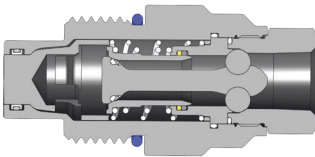

VEP-Series Interchange Nipples

Female Thread

Size (inch)	Part No.	Thread Size (inch)	Hex (mm)	Weight (kg)	Pkg Qty	Price \$ (ea)
1/4	VEP2F2	1/4 - 18 NPTF	22	0.24	20	160.18
1/4	VEP2BF2	1/4 - 19 BSPP	22	0.24	20	152.06
1/4	VEP2OF3	9/16 - 18 ORB	22	0.24	20	182.08
3/8	VEP3F3	3/8 - 18 NPTF	25	0.34	20	144.75
3/8	VEP3BF3	3/8 - 19 BSPP	25	0.34	20	152.06
3/8	VEP3OF4	3/4 - 16 ORB	25	0.35	20	172.48
3/8	VEP3F4	1/2 - 14 NPTF	28	0.35	20	155.15
3/8	VEP3BF4	1/2 - 14 BSPP	28	0.35	20	152.06
1/2	VEP4F4	1/2 - 14 NPTF	30	0.59	10	189.94
1/2	VEP4BF4	1/2 - 14 BSPP	30	0.59	10	201.33
1/2	VEP4OF4	3/4 - 16 ORB	30	0.59	10	208.83
1/2	VEP4OF5	7/8 - 14 ORB	32	0.61	10	206.97
1/2	VEP4F6	3/4 - 14 NPTF	38	0.67	10	191.08
1/2	VEP4BF6	3/4 - 14 BSPP	38	0.67	10	201.33
1/2	VEP4OF6	1 1/16 - 12 ORB	38	0.68	10	192.42
3/4	VEP6F6	3/4 - 14 NPTF	38	0.83	1	211.85
3/4	VEP6BF6	3/4 - 14 BSPP	38	0.83	1	231.37
3/4	VEP6OF6	1 1/16 - 12 ORB	38	0.83	1	228.90
1	VEP8F8	1 - 11 1/2 NPTF	44	1.20	1	251.97
1	VEP8BF8	1 - 11 BSPP	44	1.20	1	242.38
1	VEP8OF8	1 5/16 - 12 ORB	44	1.20	1	259.40
1 1/4	VEP10F10	1 1/4 - 11 1/2 NPTF	55	1.44	1	373.57
1 1/4	VEP10BF10	1 1/4 - 11 BSPP	55	1.44	1	372.85
1 1/4	VEP10OF10	1 5/8 - 12 ORB	55	1.44	1	371.06
1 1/2	VEP12F12	1 1/2 - 11 1/2 NPTF	63	4.09	1	1082.51
1 1/2	VEP12BF12	1 1/2 - 11 BSPP	63	4.09	1	1137.35
1 1/2	VEP12OF12	1 7/8 - 12 ORB	63	4.09	1	1045.71
2	VEP16F16	2 - 11 1/2 NPTF	89	12.86	1	3036.97
2	VEP16BF16	2 - 11 BSPP	89	12.86	1	3018.80
2	VEP16OF16	2 - 12 ORB	89	12.86	1	3076.80

Price Group: PC

AP16

VEP-Series Rigid Dust Plugs

Size (inch)	Part No.	Weight (kg)	Pkg Qty		Price \$ (ea)
			Bag	Box	
1/4	2VEPDP-A	0.03	5	50	48.28
3/8	3VEPDP-A	0.06	5	50	44.17
1/2	4VEPDP-A	0.06	5	25	52.38
3/4	6VEPDP-A	0.09	5	25	57.76
1	8VEPDP-A	0.14	-	10	52.38
1 1/4	10VEPDP-A	0.17	-	10	53.63
1 1/2	12VEPDP-A	0.45	-	5	118.07
2	16VEPDP-A	1.72	-	1	231.57

Price Group: PC

AP16

VEP Series dust caps and plugs are aluminium with a stainless steel bead chain.

FOR TECHNICAL GUIDELINES PLEASE REFER TO PAGE 290